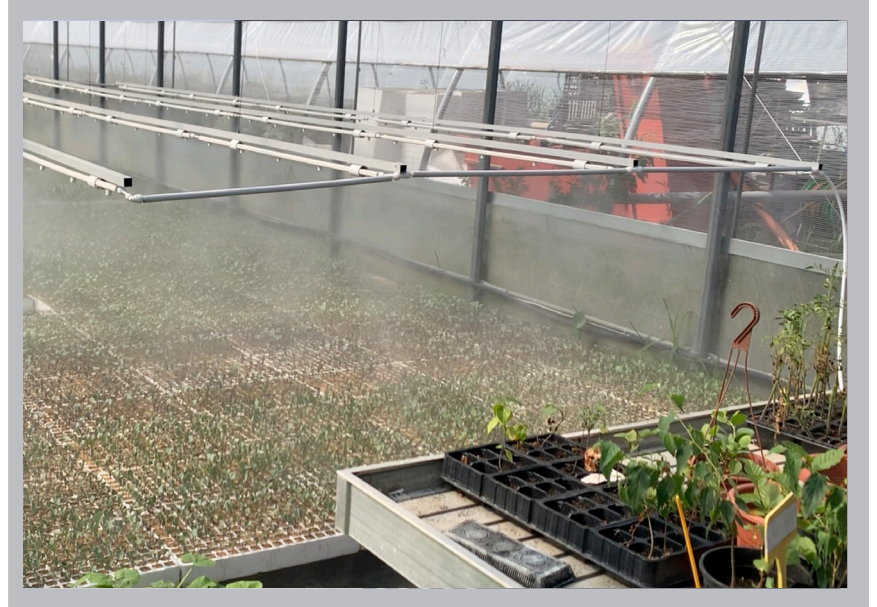

## SISTEMI DI NEBULIZZAZIONE PROFESSIONALI PER SERRE E VIVAI

M42 è la linea di nebulizzatori per esterni perfetta per ristoranti, resort, hotel, serre, vivai, stalle ed allevamenti. Quando la temperatura dell'aria aumenta, i sistemi di raffreddamento per esterni **creano un'oasi** per persone, piante, animali. Gli spazi all'aperto diventano fruibili, freschi e gradevoli. **La soddisfazione dei clienti**, il benessere di persone ed animali e il **ritorno dell'investimento** sono garantiti.

**M42** la soluzione naturale ed ecologica per irrigare e diffondere umidità omogeneamente

La nebulizzazione è una soluzione efficace, ecologica e organica per umidificare l'aria e fornire alle piante l'acqua di cui hanno bisogno per crescere. Nelle serre e nei vivai le piante beneficiano di un tasso di umidità costante ed ottimale.