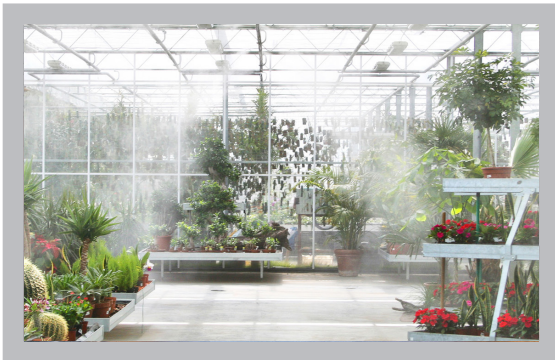

## SISTEMI DI NEBULIZZAZIONE PROFESSIONALI PER SERRE E VIVAI

M42 è la linea di nebulizzatori per esterni perfetta per ristoranti, resort, hotel, serre, vivai, stalle ed allevamenti. Quando la temperatura dell'aria aumenta, i sistemi di raffreddamento per esterni **creano un'oasi** per persone, piante, animali. Gli spazi all'aperto diventano fruibili, freschi e gradevoli. **La soddisfazione dei clienti**, il benessere di persone ed animali e il **ritorno dell'investimento** sono garantiti.

**M42** la soluzione naturale ed ecologica per irrigare e diffondere umidità omogeneamente

La nebulizzazione è una soluzione efficace, ecologica e organica per umidificare l'aria e fornire alle piante l'acqua di cui hanno bisogno per crescere. Nelle serre e nei vivai le piante beneficiano di un tasso di umidità costante ed ottimale.